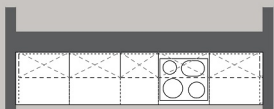

Residenz am Roten Main

95445 Bayreuth

Musterwohnung,
Einzimmer/31,9 m²

Wandansicht

Wandansicht

Küche Angebot
Preis ab 10.200,00 Euro

Küche Variante 1

Möbelauswahl zur Küche 1