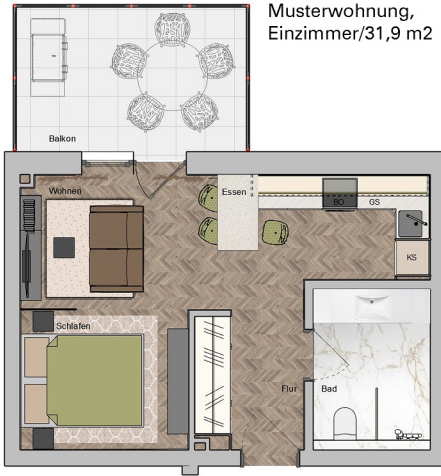

Residenz am Roten Main

95445 Bayreuth

Musterwohnung,
Einzimmer/31,9 m²

Wandansicht

Wandansicht

Küche Angebot
Preis ab 10.200,00 Euro

Küche Variante 1

Möbelauswahl zur Küche 1