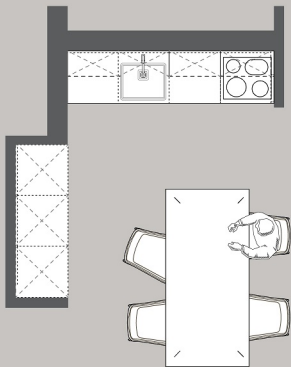

Küche Variante 2

Küche Angebot
Preis ab 10.750,00 Euro